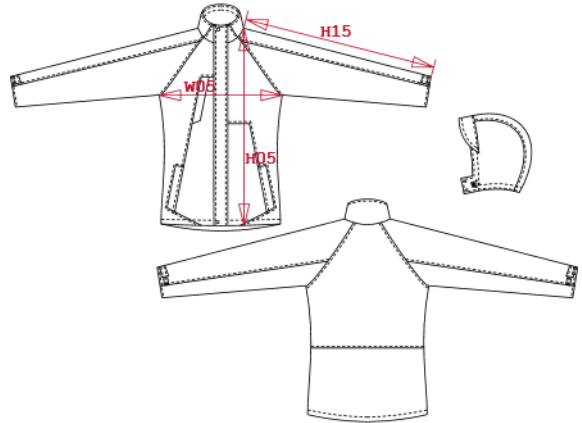

Fabric 1 : Polyester polarfleece - 280 For inner polar fleece jacket 100%polyester

Lining 2 : Polyester 210T - 60 For jacket sleeve lining and polarfleece jacket sleeve lining 100%polyester

WEIGHT :

Main fabric : 245 gsm

Lining 2 : 80 gsm

Fabric 1 : 280 gsm

Lining 2 : 60 gsm

TECHNICAL DETAIL :

Waterproof 4000 MM

ARTICLE WEIGHT :

1746 gr/pc

DESCRIPTION
Français : Parka 3 en 1
English : 3 in 1 parka jacket
Nederlands : Parka 3 in 1
Deutsch : 3 in 1 Parka
Español : Parka 3 en 1
Italiano : Parka 3 in 1
Português : Parka 3 em 1

COLORS	PANTONE SERIGRAPHIE
Navy	433C
Black	Black

MEASUREMENT									
Description	XS	S	M	L	XL	2XL	3XL	4XL	
H05 Hauteur totale devant / Front total height	76,25	78,75	81,25	83,25	85,25	87,25	89,25	92	
W05 1/2 largeur poitrine / 1/2 chest width	54	58	62	65	68	71	74	78	
H15 Longueur manche / Sleeve length	76,75	80	83,25	86	88,75	91,50	94,25	97,50	

CARE LABEL

PACKING	
Box	10 pcs / box XS => L:60cm W:40cm H:40cm GW:15.15kg NW:14.00kg S => L:60cm W:40cm H:40cm GW:16.25kg NW:15.00kg M => L:60cm W:40cm H:40cm GW:16.65kg NW:15.50kg L => L:64cm W:40cm H:40cm GW:16.75kg NW:16.00kg XL => L:64cm W:40cm H:40cm GW:18.65kg NW:17.00kg XXL => L:66cm W:42cm H:40cm GW:19.65kg NW:18.00kg 3XL => L:66cm W:42cm H:40cm GW:20.10kg NW:18.50kg 4XL=> L:68cm W:44cm H:40cm GW:21.90kg NW:20.00kg